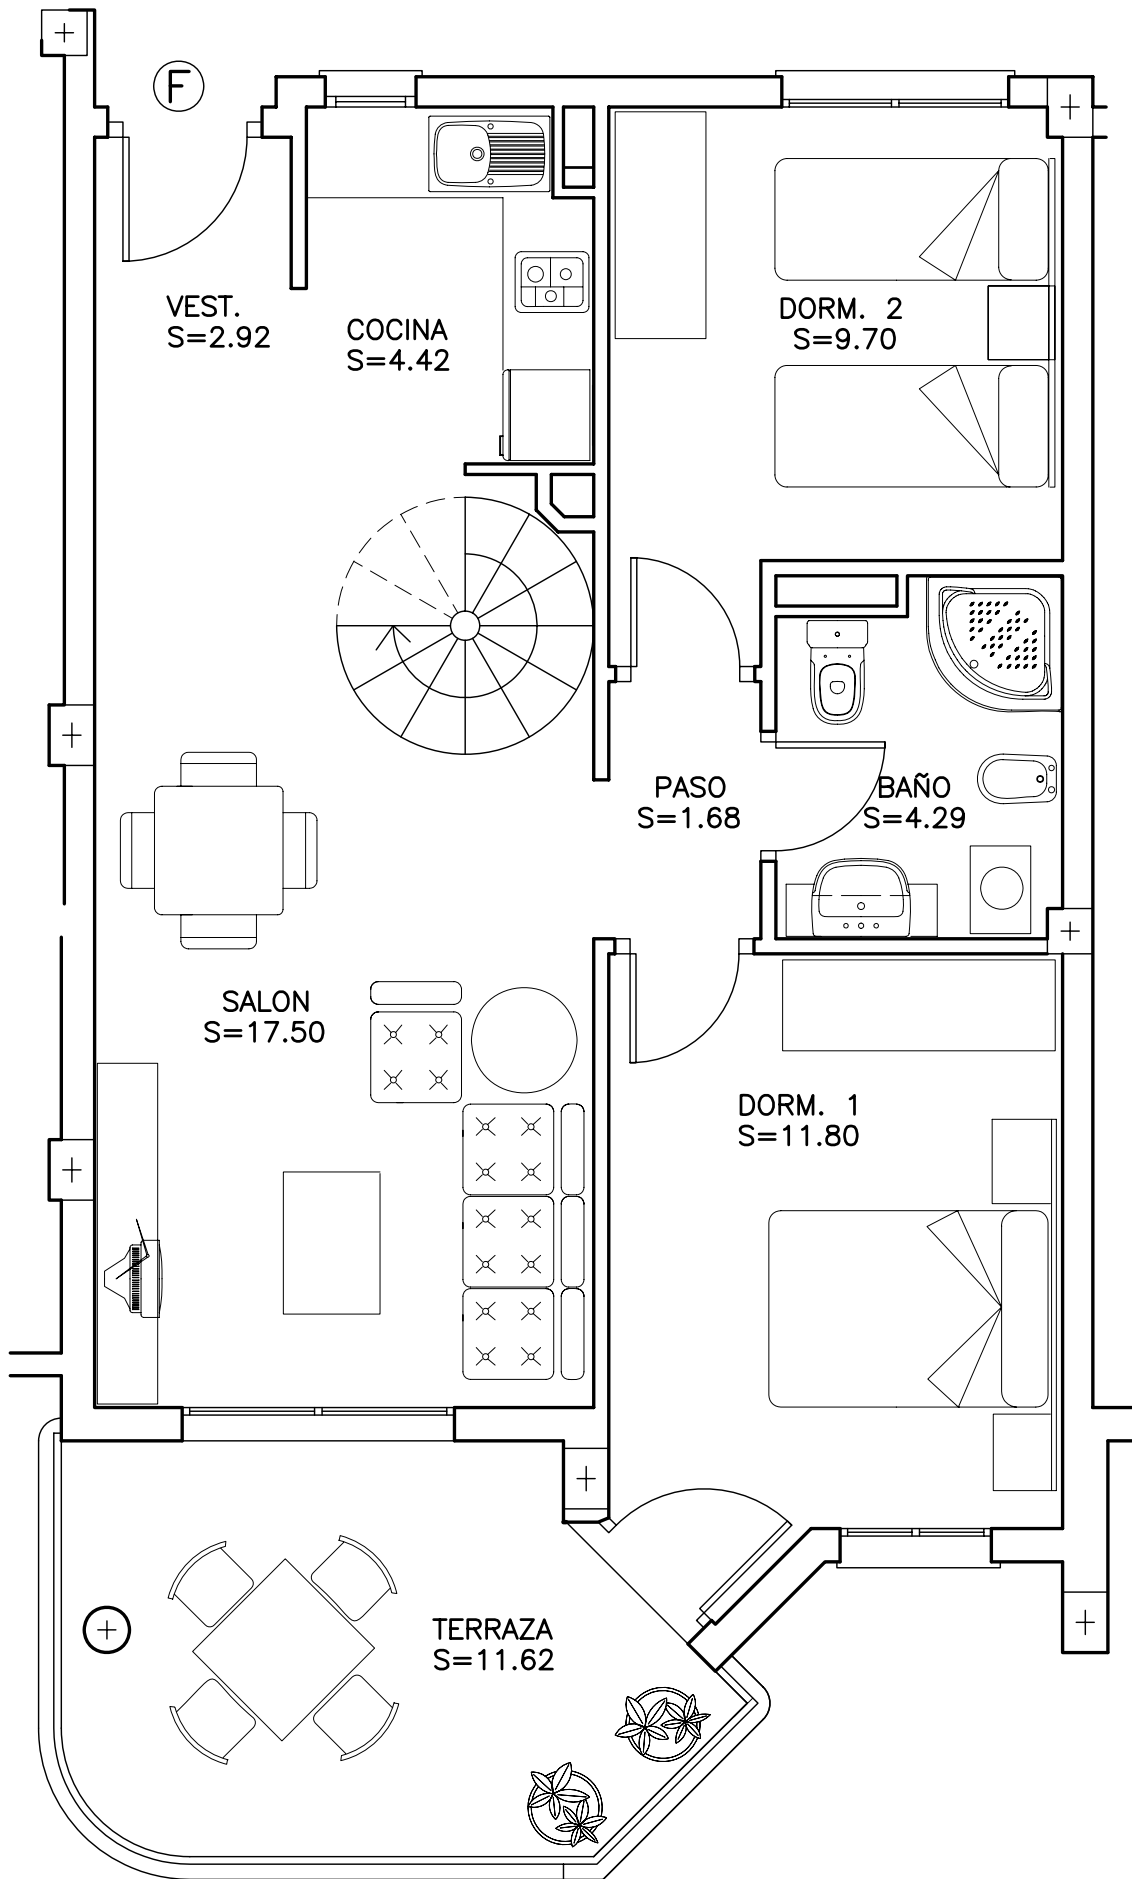

PRIMERO A
 ESCALA = 1/50

PRIMERO G
ESCALA = 1/50

SEGUNDO F
 ESCALA = 1/50

SEGUNDO C
ESCALA = 1/50

LOCAL APROPIADO PARA:
 RESTAURANTE, PIZZERIA, CONFITERIA, ETC.
 SUPERFICIE CONSTRUIDA: 143,17 m²

LOS COLLADOS I

Bella Aguilas

AGUILAS

ESCALA = 1/5000