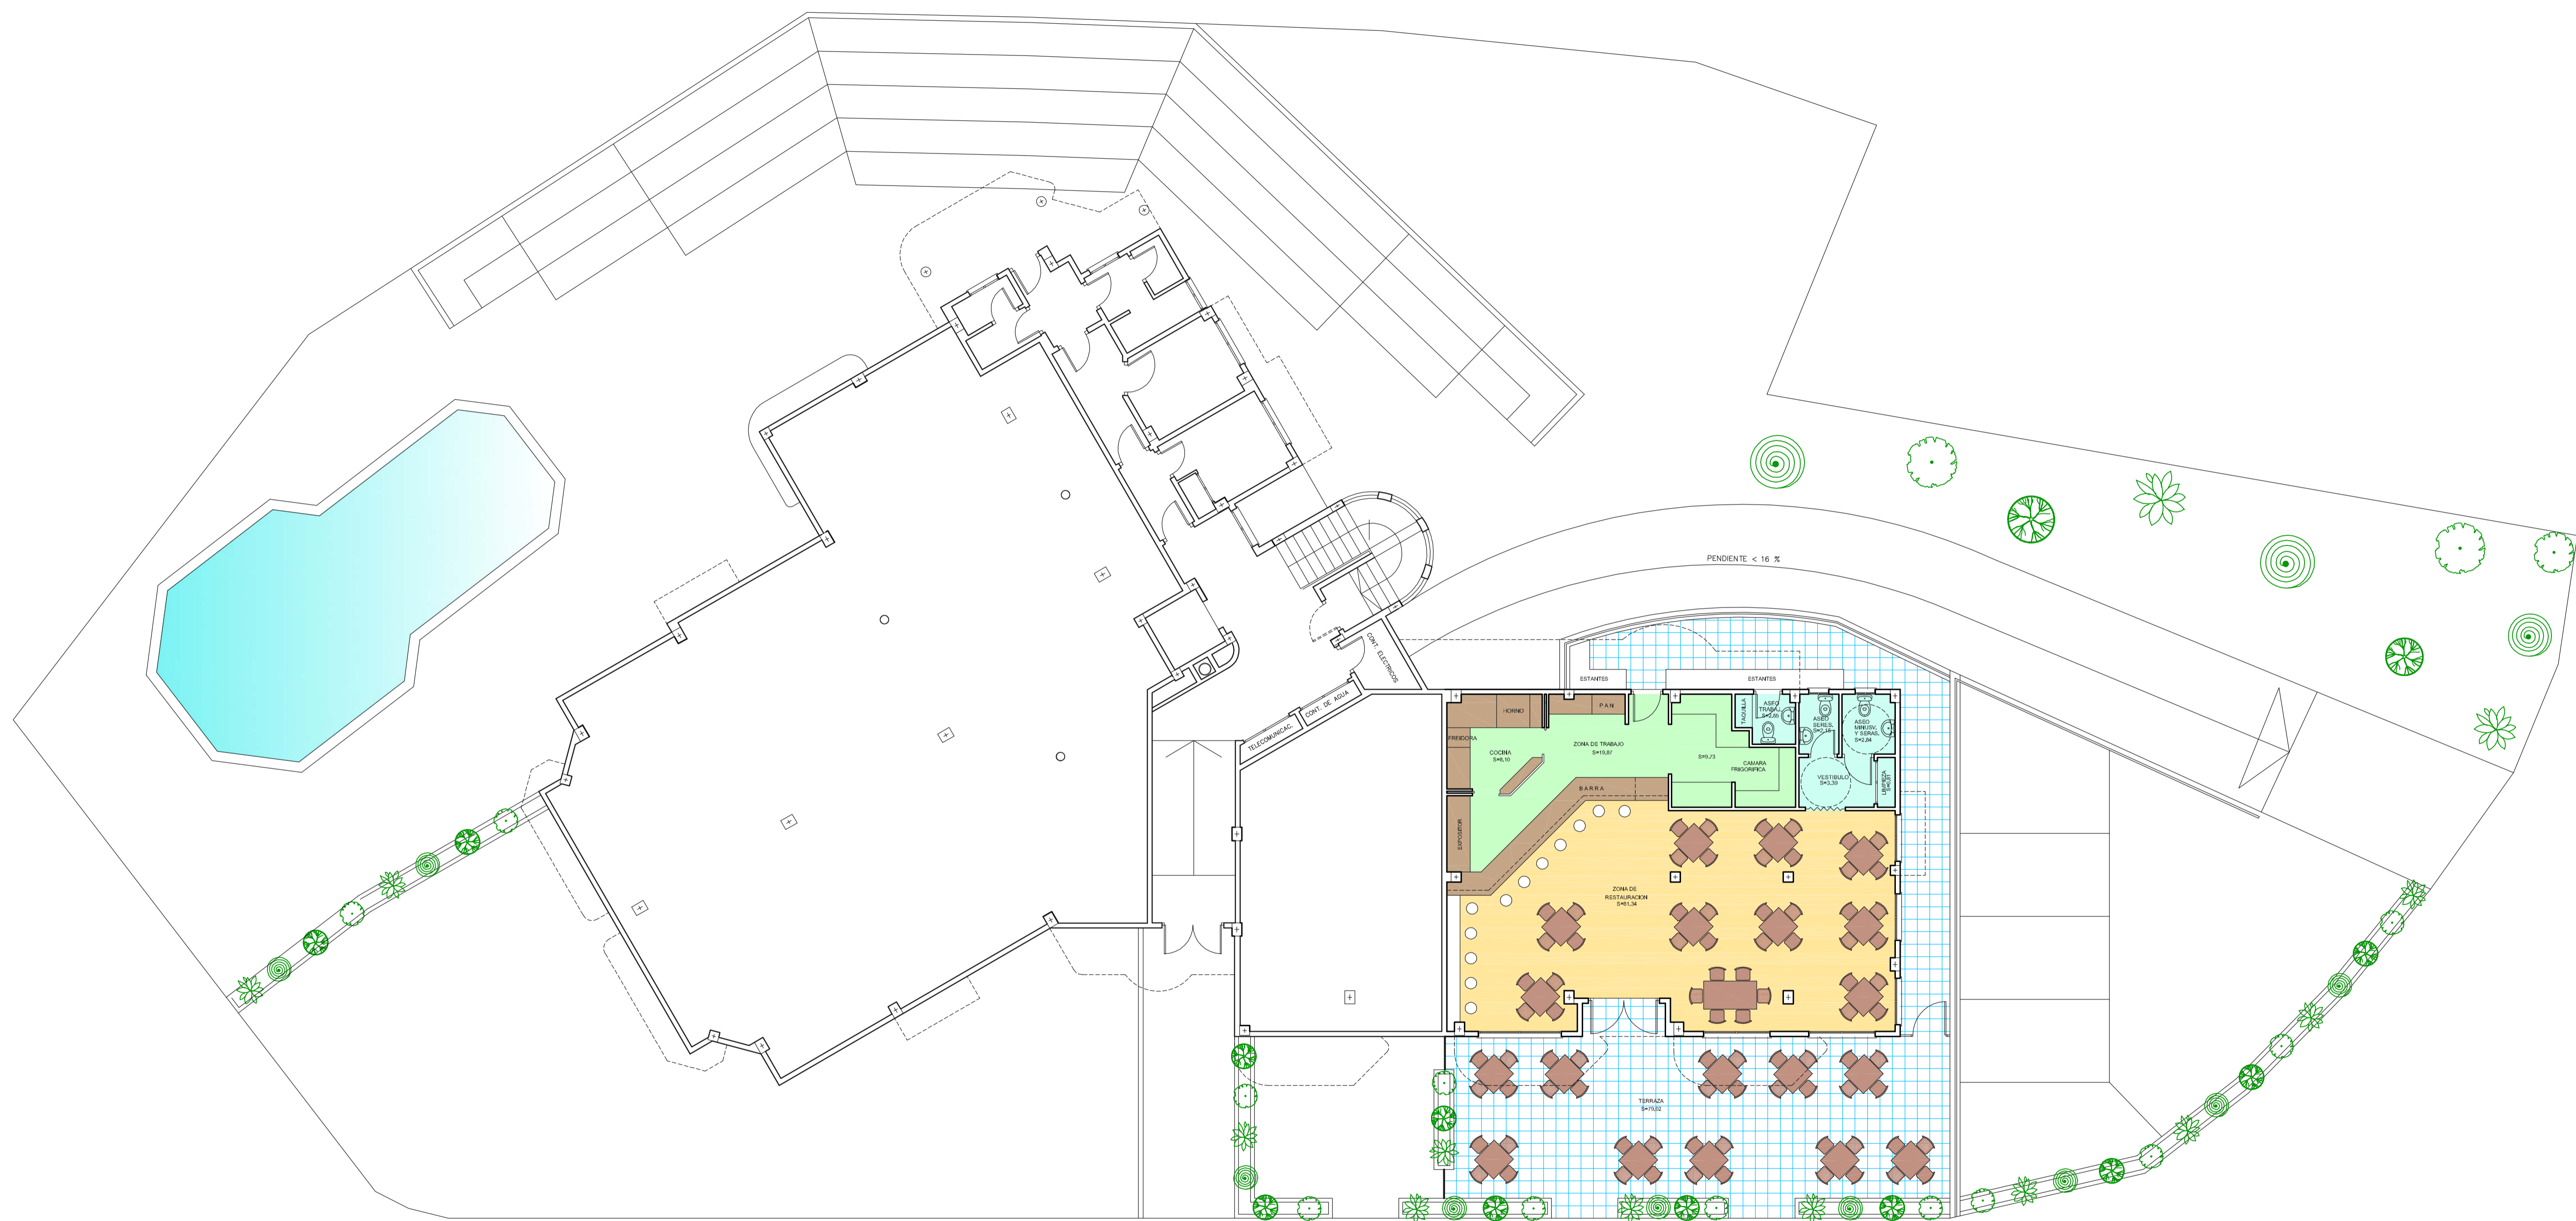

PRIMERO A
 ESCALA = 1/50

PRIMERO G
ESCALA = 1/50

SEGUNDO F
 ESCALA = 1/50

SEGUNDO C
ESCALA = 1/50

LOCAL APROPIADO PARA:
 RESTAURANTE, PIZZERIA, CONFITERIA, ETC.
 SUPERFICIE CONSTRUIDA: 143,17 m²

LOS COLLADOS I

LOS GERANEOS

CALABARDINA

Colle

LOS COLLADOS (ZIESCHANG)

LOS COLLADOS (WEISS)

LA MECA

Nueva Aguilas

SITUACION

VILLA ISABEL

Nueva Luarca

Los Lagartos

Real de Aguilas

Casa Colorá

DECATLON

Dursa

Nueva Aguilas

Bella Aguilas

AGUILAS

ESCALA = 1/5000