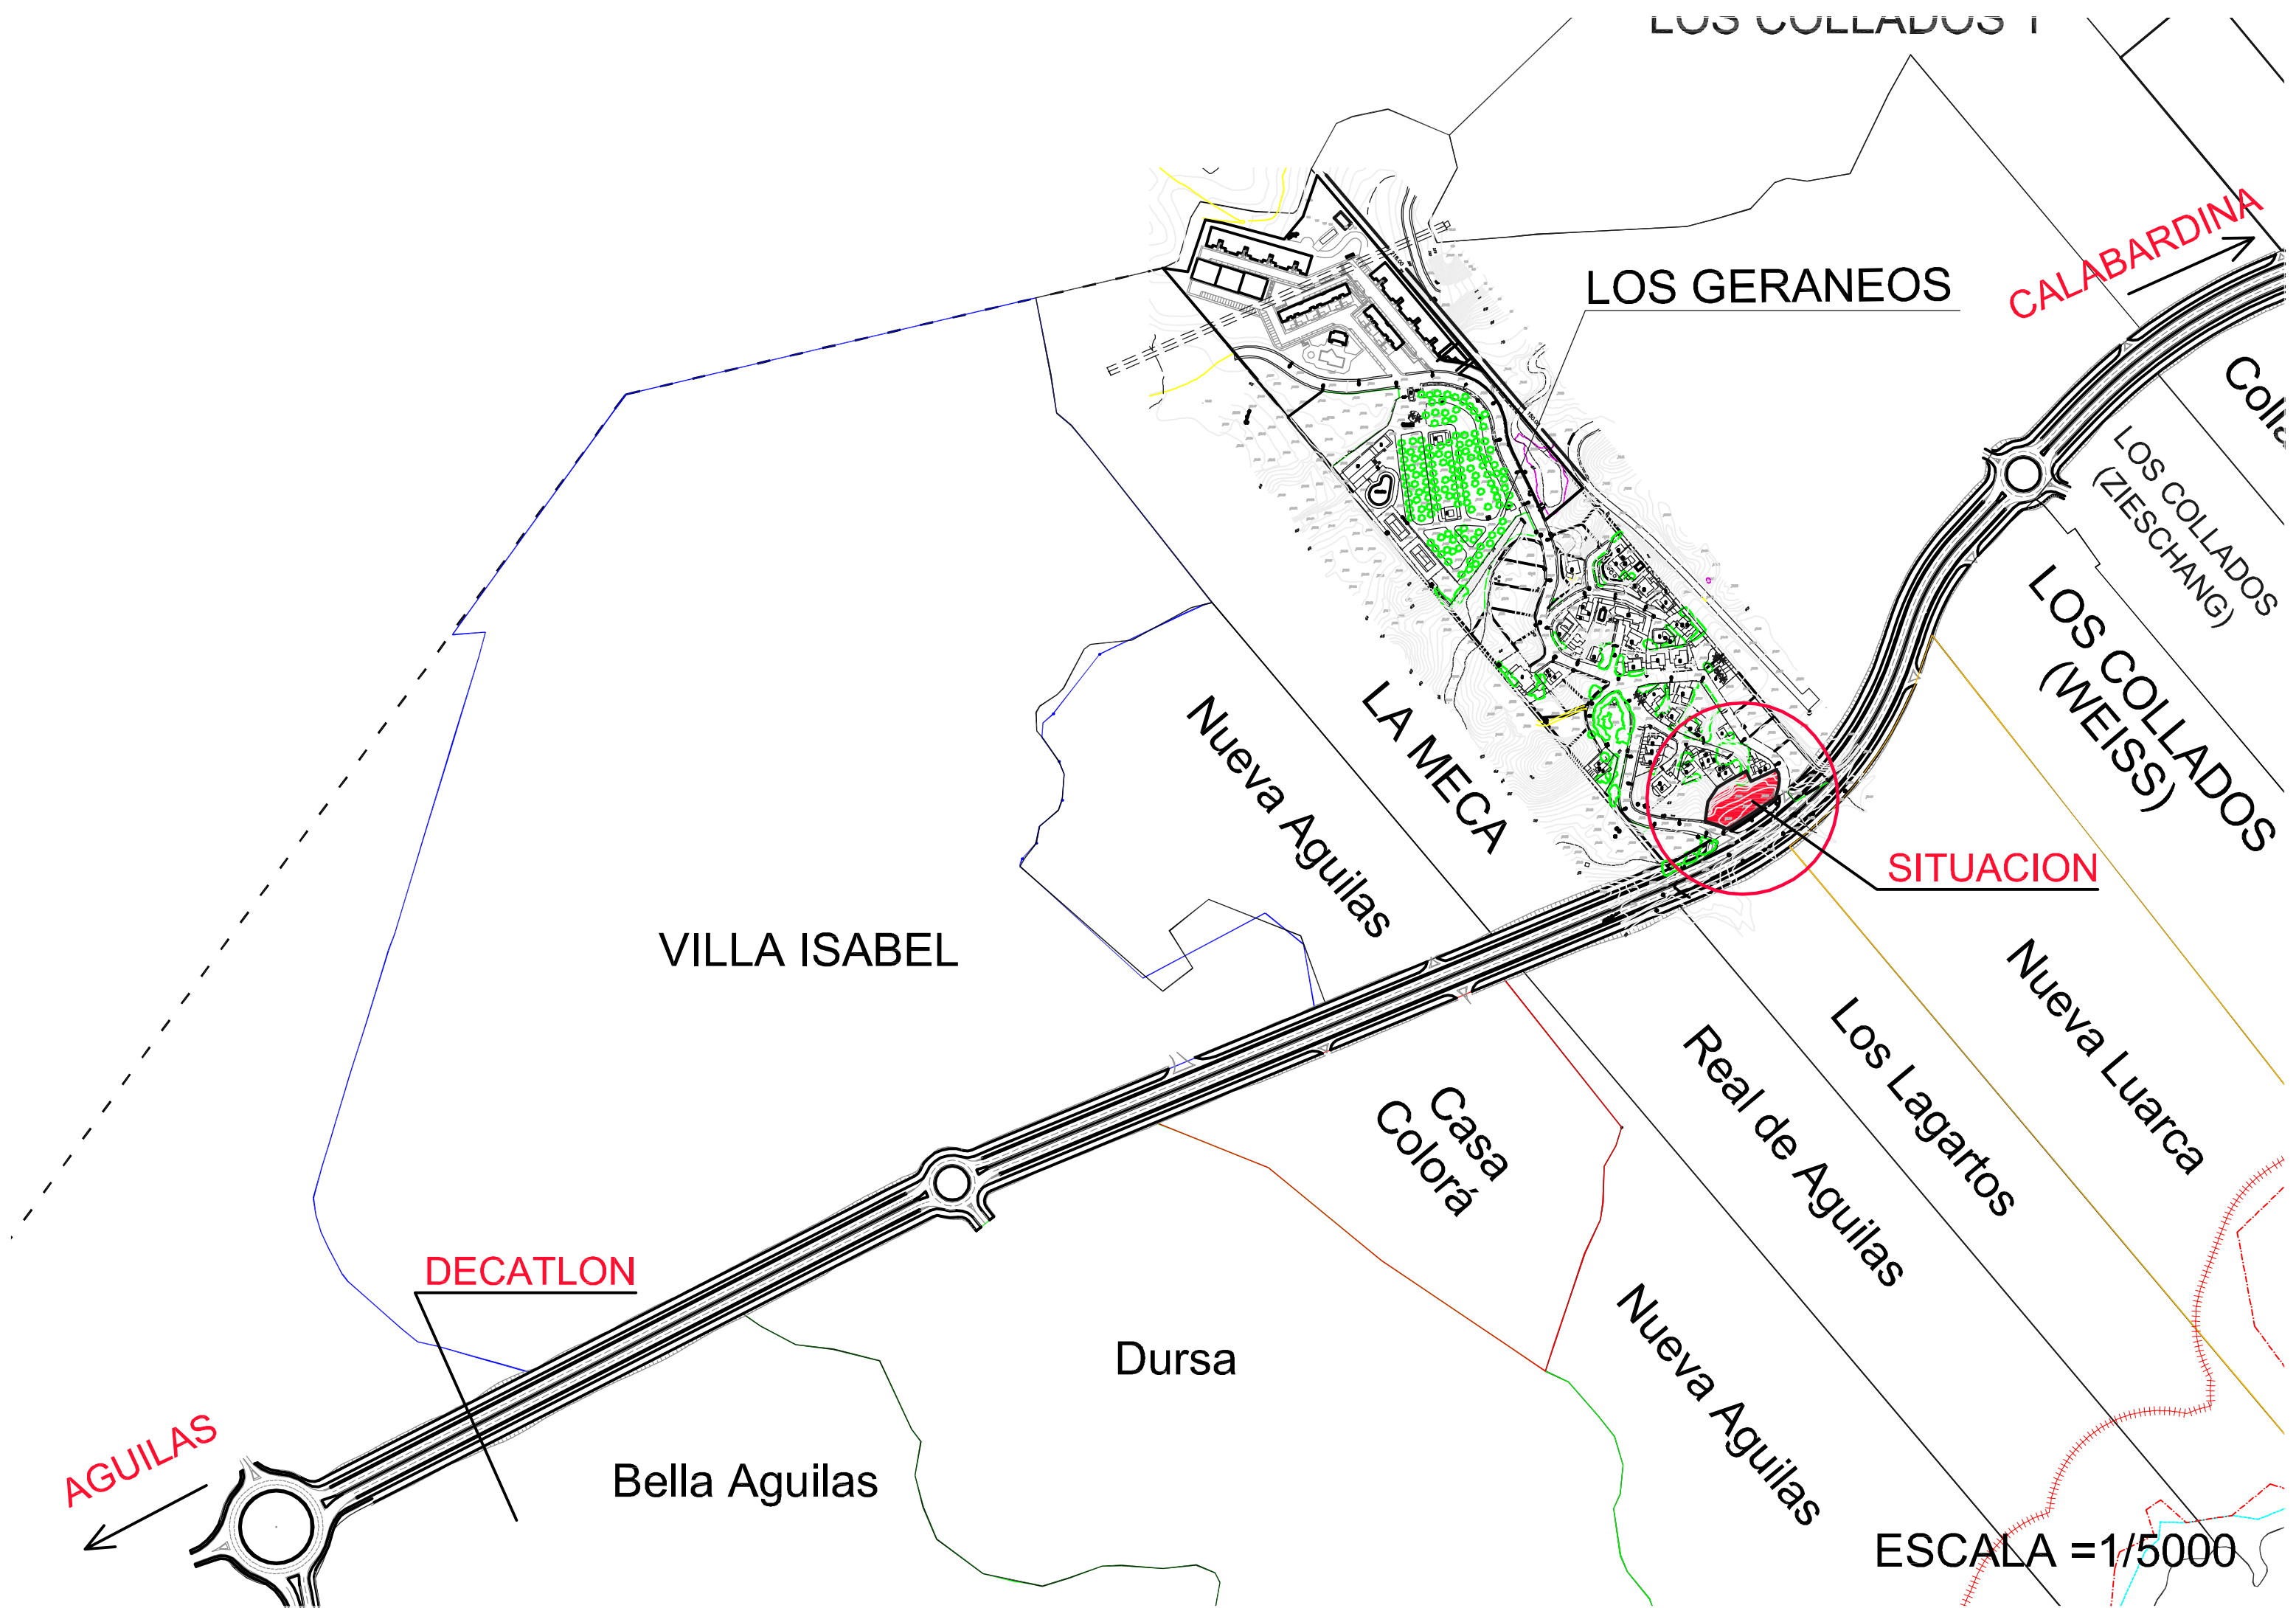

PRIMERO A
 ESCALA = 1/50

PRIMERO G
ESCALA = 1/50

SEGUNDO F
 ESCALA = 1/50

SEGUNDO C
ESCALA = 1/50

LOCAL APROPIADO PARA:
 RESTAURANTE, PIZZERIA, CONFITERIA, ETC.
 SUPERFICIE CONSTRUIDA: 143,17 m²

LOS COLLADOS I

LOS GERANEOS

CALABARDINA

Colle

LOS COLLADOS (ZIESCHANG)

LOS COLLADOS (WEISS)

LA MECA

Nueva Aguilas

SITUACION

VILLA ISABEL

Nueva Luarca

Los Lagartos

Real de Aguilas

Casa Colorá

DECATLON

Dursa

Nueva Aguilas

Bella Aguilas

AGUILAS

ESCALA = 1/5000