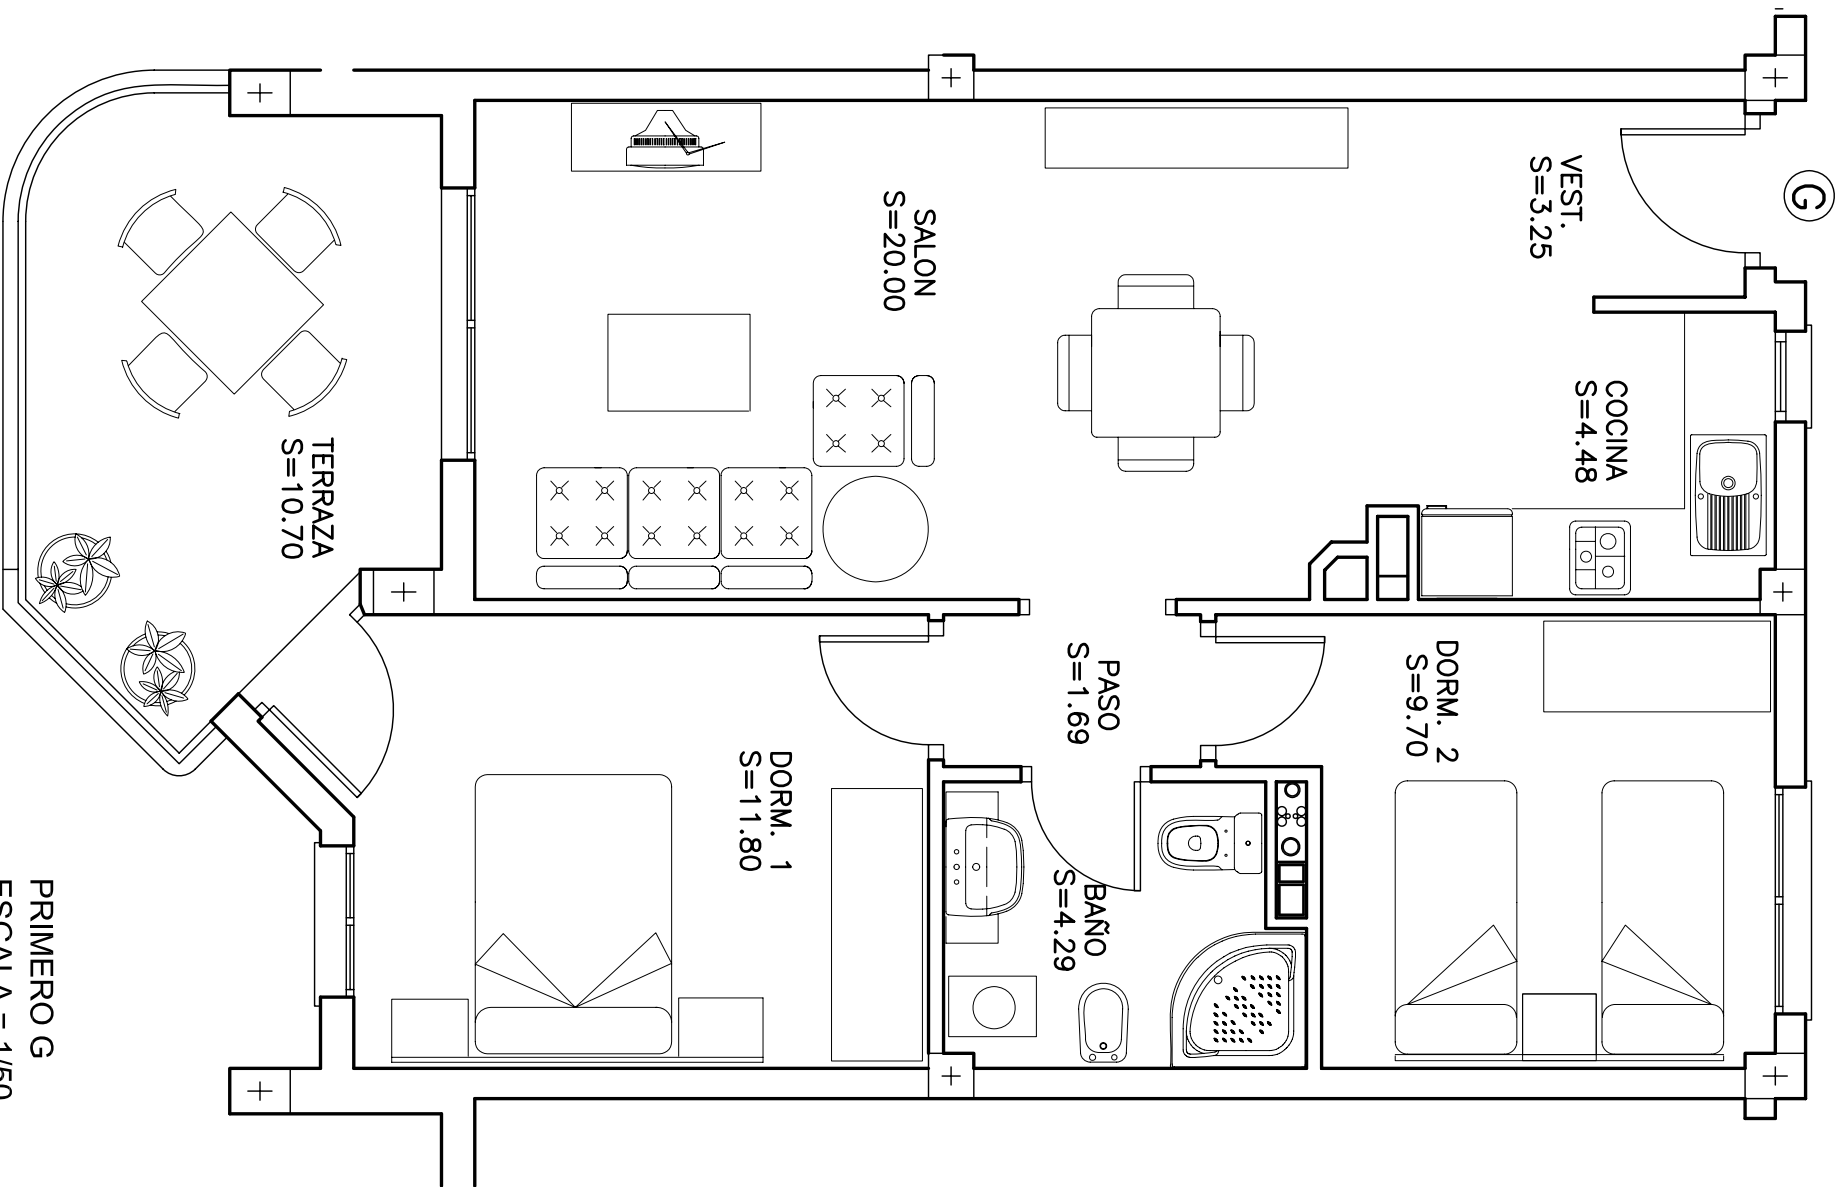

PRIMERO A
 ESCALA = 1/50

PRIMERO G
ESCALA = 1/50

SEGUNDO F
 ESCALA = 1/50

SEGUNDO C
ESCALA = 1/50

LOCAL APROPIADO PARA:
 RESTAURANTE, PIZZERIA, CONFITERIA, ETC.
 SUPERFICIE CONSTRUIDA: 143,17 m²

LOS COLLADOS I

Bella Aguilas

AGUILAS

ESCALA = 1/5000