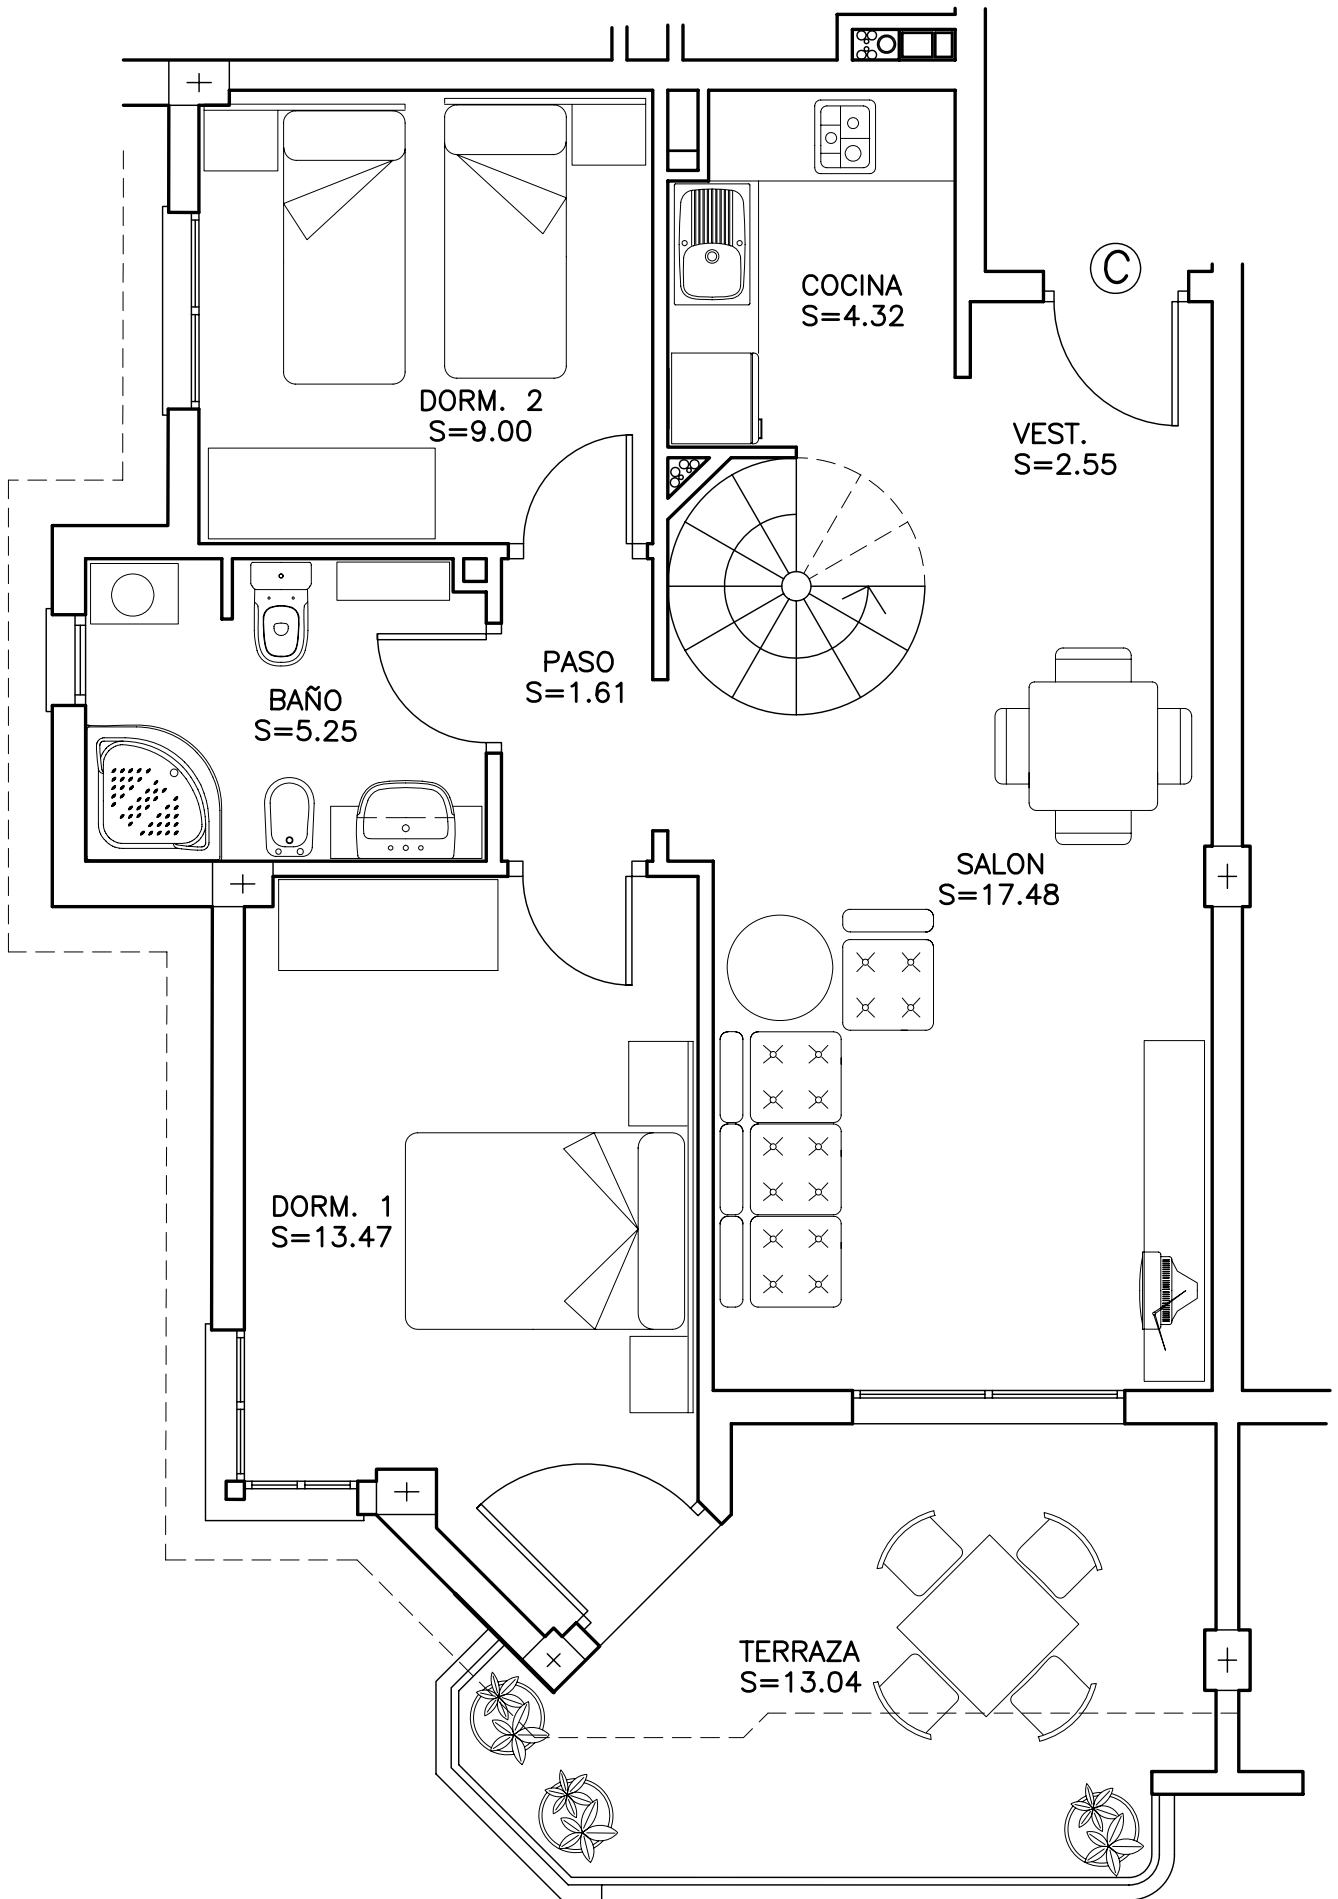

PRIMERO A
 ESCALA = 1/50

PRIMERO G
ESCALA = 1/50

SEGUNDO F
 ESCALA = 1/50

SEGUNDO C
ESCALA = 1/50

LOCAL APROPIADO PARA:
 RESTAURANTE, PIZZERIA, CONFITERIA, ETC.
 SUPERFICIE CONSTRUIDA: 143,17 m²

LOS COLLADOS I

Bella Aguilas

AGUILAS

ESCALA = 1/5000